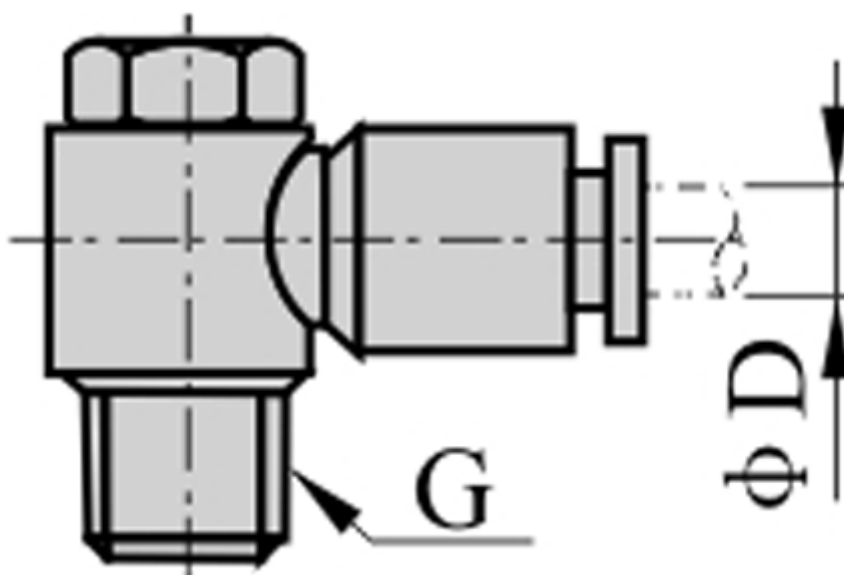

Varenummer: 58EPH4M5  
Beskrivelse: Fitting EPH4M5 Banjo vinkel  
udvendig gevind M5, slangediameter 4

## Mål

D = 4  
Gevind = M5